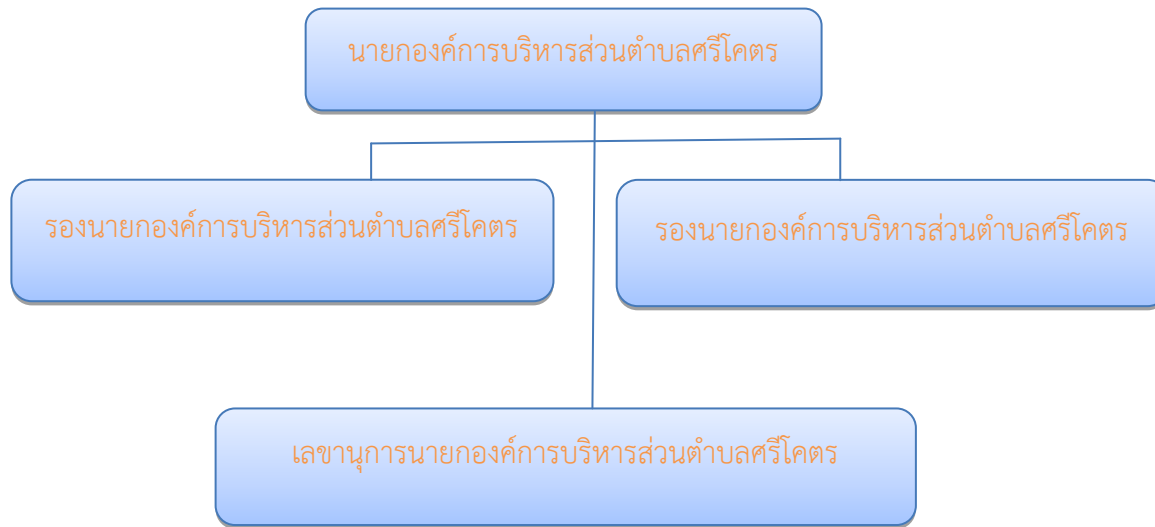

## โครงสร้างองค์การบริหารส่วนตำบลศรีโคตร

คณะผู้บริหารองค์การบริหารส่วนตำบลศรีโคตร ประกอบด้วย

๑. นายทินกร พุทธลา นายกองค์การบริหารส่วนตำบลศรีโคตร
๒. นายศรัณยู ขวำป้องใต้ รองนายกองค์การบริหารส่วนตำบลศรีโคตร
๓. นางอินทิรา ฤทธิยาน รองนายกองค์การบริหารส่วนตำบลศรีโคตร
๔. นายทรง บุตรสอน เลขานุการนายกองค์การบริหารส่วนตำบลศรีโคตร